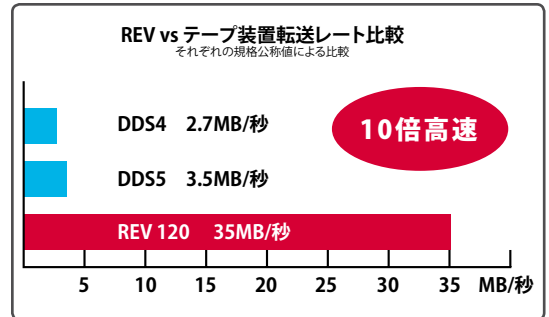

About REV テクノロジー

REVとは25年間以上のリムーバブルストレージ業界で実績のあるIomega社が2004年5月に発売を開始した、リムーバブルハードディスク装置です。汎用2.5インチ用HDDの主要コンポーネントを利用しリムーバブル化に成功した製品で、電子回路、ディスクヘッドを分離することにより低コストで高速・大容量のストレージを提供可能にした製品です。

RHS
COMPLIANT

High Speed

120 GB モデル 最大データ転送レート 35.0 MB / 秒 (126 GB / 時)
70 GB モデル 最大データ転送レート 30.0 MB / 秒 (108 GB / 時)
35 GB モデル 最大データ転送レート 25.4 MB / 秒 (91.4 GB / 時)
です。高速で快適なバックアップを実行します。※1

High Capacity

ディスク1枚あたり35GB容量 (REV 35GB 製品、圧縮時70GB/90GB)、70GB (REV 70GB 製品、圧縮時140GB)、120 GB (REV 120GB 製品、圧縮時240GB) の大容量ですから、増大するデータのバックアップやPC内蔵HDDで付属するワークエリアの拡張スペースとしてご利用いただけます。※2

Reliability

ドライブ MTBF400,000 時間、ディスク保存年数 30 年間 (推定期間)、ECC 二重化エラー訂正機能等データ保持信頼性を高めます。

Easy to Use

OS にハードディスク同様、ドライブレターで認識されますからソフトウェア無しでもドラッグ & ドロップで利用可能、直接ファイルへアクセスすることもできます。ヘッドクリーニングなどの面倒なメンテナンスも一切不要です。

REV Drive 製品ラインアップ

容量、インターフェイス、付属ソフトウェアの組み合わせでご利用に最適な製品をお選びいただけます。

品番	品名	インターフェイス	付属ソフト	備考
REV 120 GB ドライブ製品				
34293	REV 120 GB USB ドライブ	USB 2.0	EMC Retrospect Express	REV 120 GB ディスク 1 枚付
34295	REV 120 GB SATA ドライブ	SATA	EMC Retrospect Express	REV 120 GB ディスク 1 枚付

REV 70 GB ドライブ製品				
33496	REV 70 GB USB ドライブ	USB 2.0	EMC Retrospect Express	REV 70 GB ディスク 1 枚付
33498	REV 70 GB ATAPI ドライブ	ATAPI	EMC Retrospect Express	REV 70 GB ディスク 1 枚付
33501	REV 70 GB SATA ドライブ	SATA	EMC Retrospect Express	REV 70 GB ディスク 1 枚付
33628	REV 70 GB USB サーババックアップ	USB 2.0	CA ARCserve Backup	REV 70 GB ディスク 5 枚付
33629	REV 70 GB ATAPI サーババックアップ	ATAPI	CA ARCserve Backup	REV 70 GB ディスク 5 枚付

REV 35 GB ドライブ製品				
32955	REV 35 GB USB ドライブ	USB 2.0	EMC Retrospect Express	REV 35 GB ディスク 1 枚付
32963	REV 35 GB ATAPI ドライブ	ATAPI	EMC Retrospect Express	REV 35 GB ディスク 1 枚付
33062	REV 35 GB SATA ドライブ	SATA	EMC Retrospect Express	REV 35 GB ディスク 1 枚付

品番	品名
REV 120 GB ディスク	
34194	REV 120 ディスク 5 枚パック
34191	REV 120 ディスク 1 枚
34282	REV 120 ディスク 2 枚パック + CA ARCserve Backup
REV 70 GB ディスク	
33623	REV 70 ディスク 5 枚パック
33508	REV 70 ディスク 1 枚
REV 35 GB ディスク	
33582	REV 35 ディスク 5 枚パック
33029	REV 35 ディスク 1 枚

ドライブ / ディスク互換性

REV ドライブ	120 GB ディスク	70 GB ディスク	35 GB ディスク
120 GB ドライブ	Read/Write	Read	-
70 GB ドライブ	-	Read/Write	Read/Write
35 GB ドライブ	-	-	Read/Write

ドライブサポート OS (抜粋)

Windows Vista, XP Home/Professional/Professional x64
2000 Professional/Server (SP4), Server 2003/2003 x64, Server 2008/2008 x64
Mac OS X 10.4 以上

注: ドライブモデル、付属ソフトの互換性は個々に異なります。詳しくは弊社 WEB サイトでご確認ください。

製品保証期間 REV ドライブ製品 1 年間 REV ディスク製品 5 年間

※1 実際の転送レートはシステムやその他の影響により最大値に達しない場合があります。

※2 OS に表示されるディスク容量は異なることがあります。圧縮時容量はデータの種別等により異なることがあります。

www.iomega.com/jp/

Iomega およびデザイン化された "I" ロゴ、eGo, StorCenter, StorCenter Pro, UltraMax, UltraMax Pro, REV, Zip は、Iomega Corporation の米国およびその他の国・地域での登録商標です。Windows は Microsoft Corporation の米国およびその他の国・地域での登録商標です。Mac は Apple Inc. の米国およびその他の国・地域での登録商標です。その他の社名、商品名、または製品規格の名称は各社の商標・商号です。本カタログに記載されている内容は 2008 年 8 月現在のものです。仕様その他は予告なく変更する場合があります。©2008 Iomega Japan Inc.

アイオメガ株式会社

お問い合わせ先

アイオメガ製品サポートセンター

TEL: 03. 5281. 1440 (平日 9 時 ~ 17 時)

Email: iomega_support@bll.co.jp